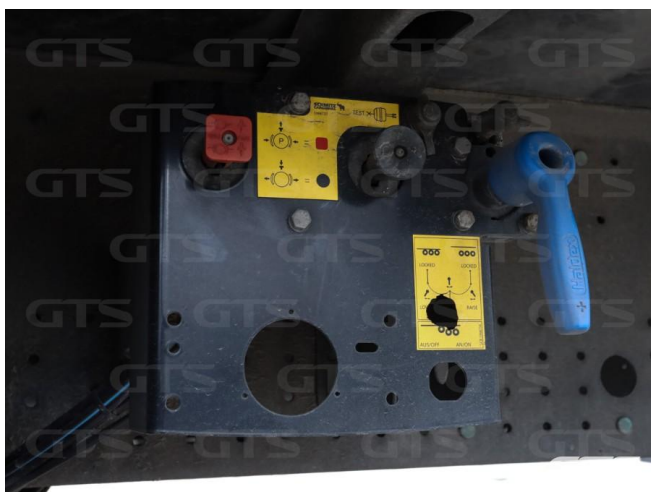

## Основные характеристики

Длина: 13.6	Склад: Москва север
Количество осей: 3	Марка осей: Schmitz
Тормоза: Дисковые	Задний портал: Ворота
Тип: Шторный	Держатель для двух запасных колес
Инструментальный ящик	Обмен техники по схеме trade-in
ABS	Кредит или лизинг в день обращения

## Техническое описание

Год изготовления: 2021

Изготовитель: Германия

Разрешенная максимальная масса, кг: 39 000

Масса без нагрузки, кг: 6 367

Грузоподъемность, кг: 32 633

Оси: Schmitz

Тип тормозов: Дисковые