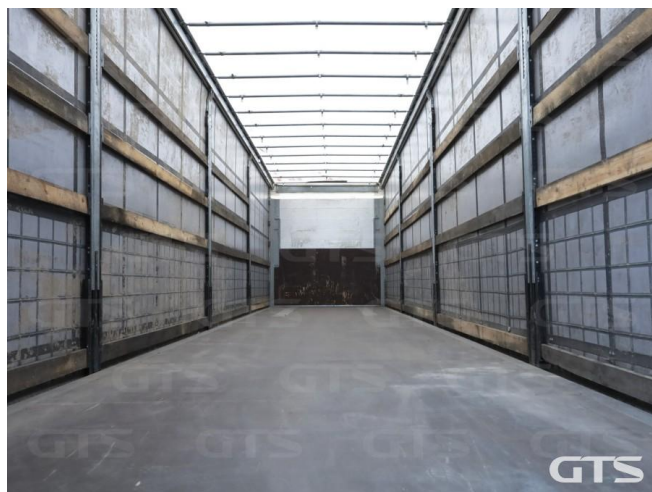

## Основные характеристики

Длина: 13.6	Склад: Москва север
Количество осей: 3	Марка осей: Schmitz
Тормоза: Дисковые	Задний портал: Ворота
Тип: Шторный	Держатель для двух запасных колес
Инструментальный ящик	Обмен техники по схеме trade-in
ABS	Кредит или лизинг в день обращения